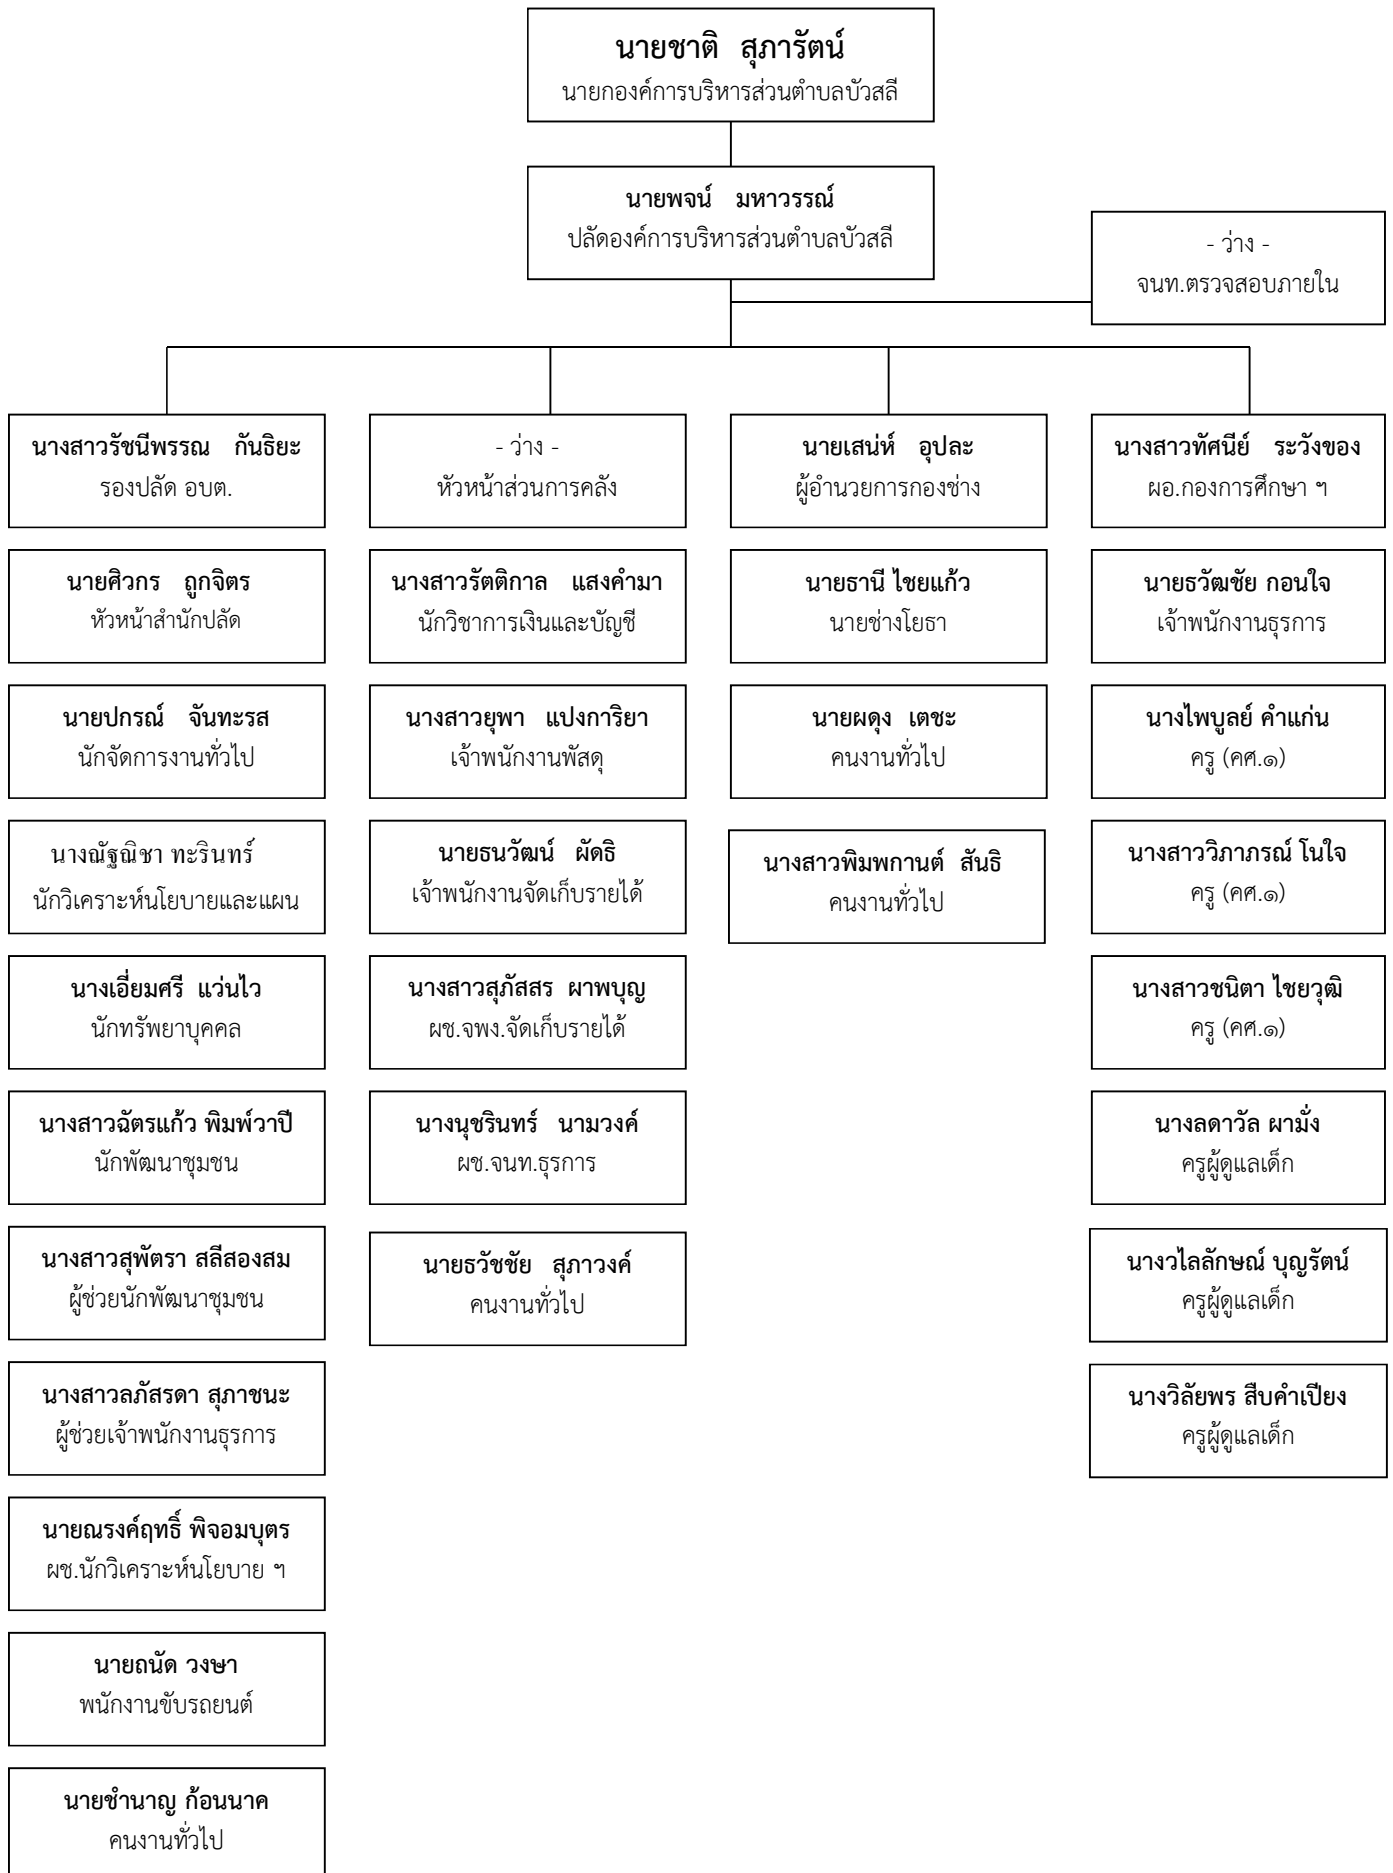

โครงสร้างการบริหารงานองค์การบริหารส่วนตำบลบัวสลี

นางมาติกา พรหมมาลา
คนงานทั่วไป

นายสุริยันต์ เสนางาม
คนงานทั่วไป