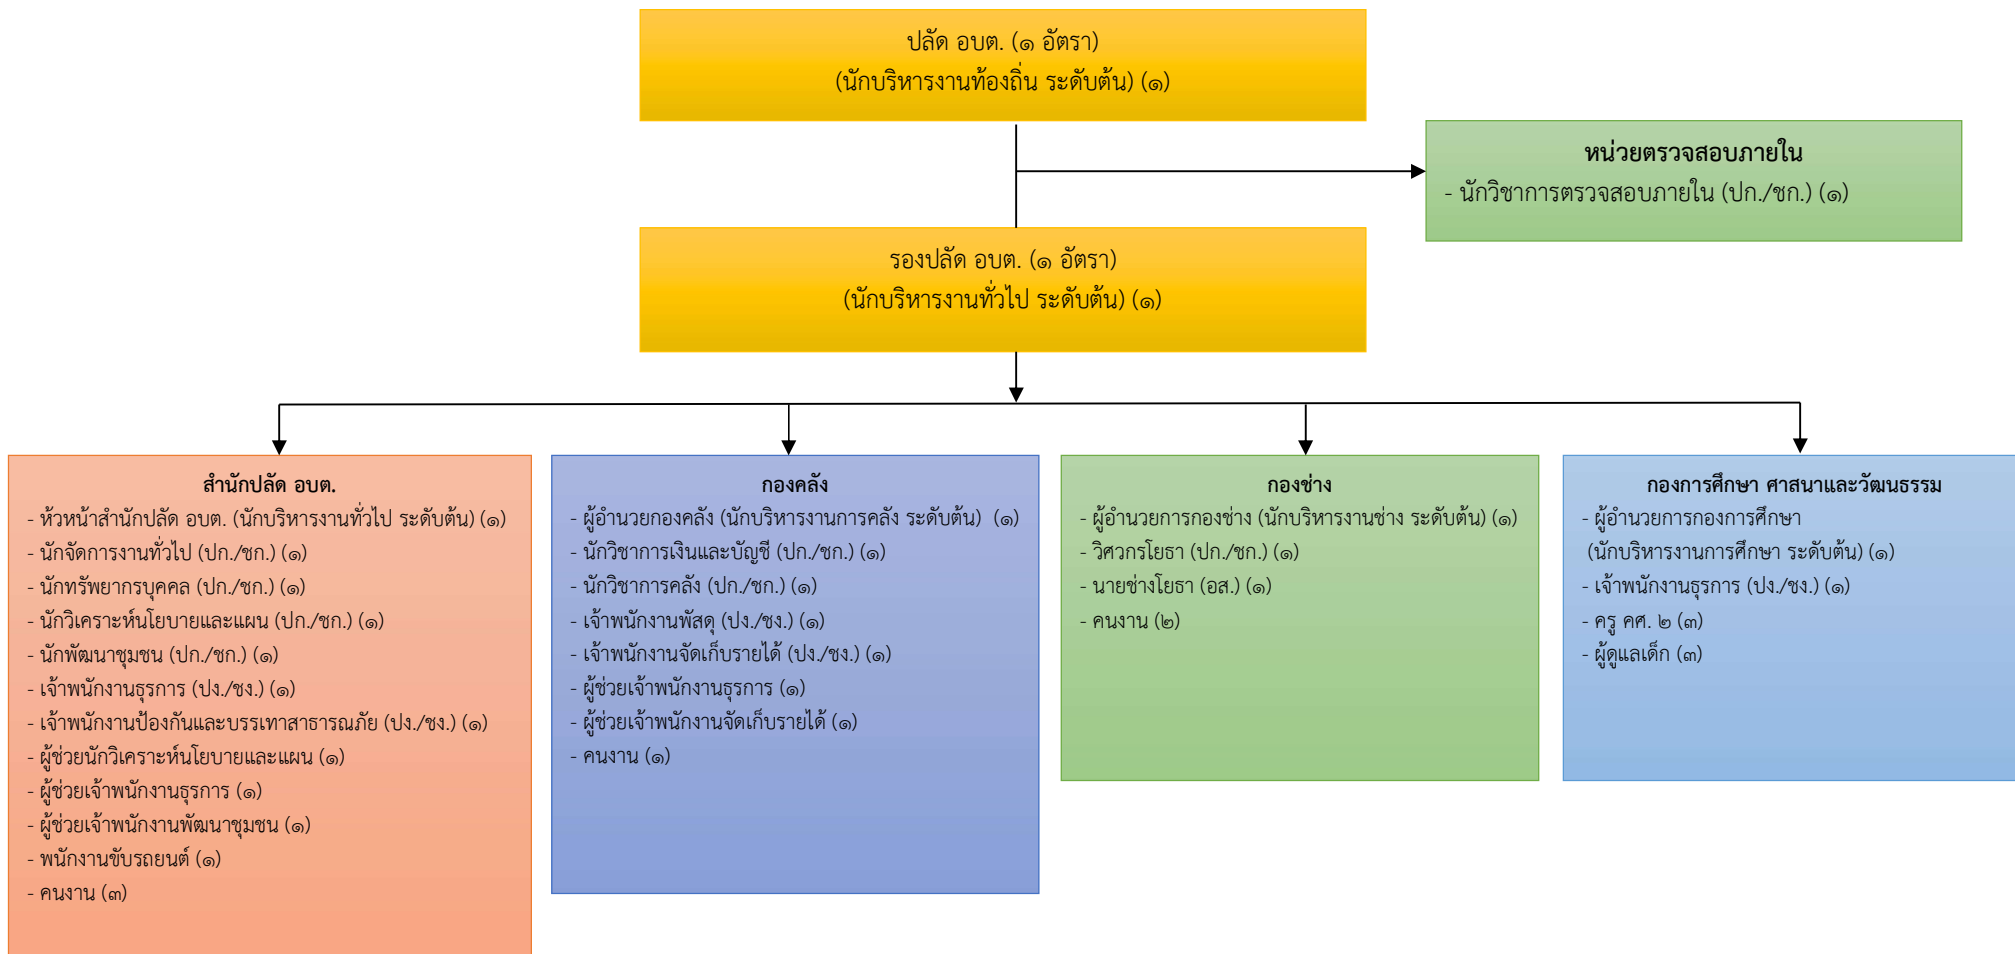

**โครงสร้างส่วนราชการ**  
**องค์การบริหารส่วนตำบลบัวสลี อ.แม่ลาว จ.เชียงราย**

ระดับ	นักบริหารงาน ท้องถิ่น ระดับต้น	อำนาจการท้องถิ่น ระดับต้น	วิชาการ ระดับชำนาญการ	วิชาการ ระดับ ปก./ชก.	ทั่วไป ระดับอาวุโส	ทั่วไป ระดับชำนาญงาน	ทั่วไป ระดับปฏิบัติงาน	ครู คศ.๒	พนักงานจ้าง ตามภารกิจ	พนักงานจ้าง ทั่วไป
จำนวน	๒	๔	๖	๒	๑	๔	๑	๓	๙	๖